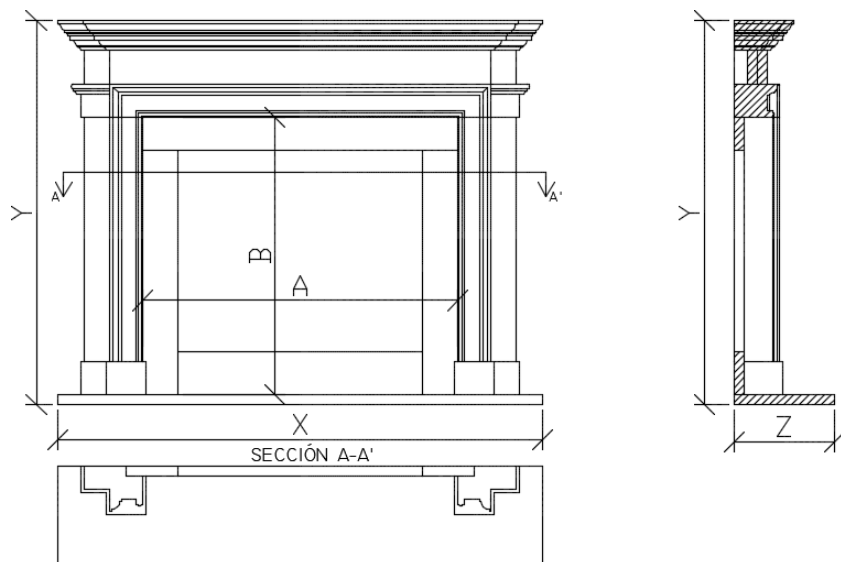

Dimensiones / Dimensions						
Versión/ Version	Modelo/ Model	Interior		Exterior/ External		
		A	B	X	Y	Z
C-523	CAMBRIDGE	94	83	145	115	30

** Dimensiones en cm / Dimensions in centimetres

Extra	
Interior piezas planas /Interior flat pieces	
Interior piezas—L /Interior L-shaped	
Interior otro material/ Interior another material	
Cambio ancho hasta 10cm / Change width un to 10cm	+ 15%
Cambio altura hasta 10cm / Change height up to 10cm	+ 15%
Cambio fondo hasta 25cm / Change depth up to 25cm	+ 20%
Otros cambios / Other changes	Consultar/ On request