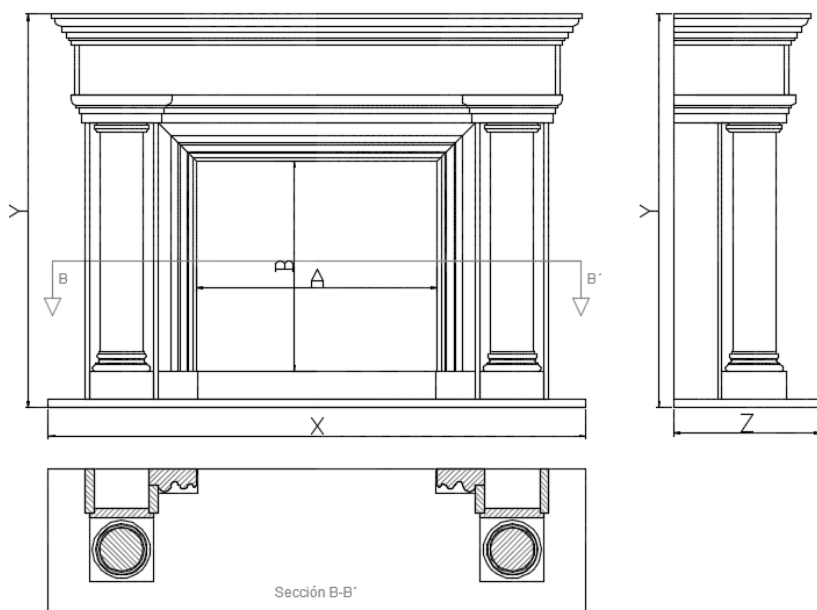

Dimensiones / Dimensions						
Versión/ Version	Modelo/ Model	Interior		Exterior/External		
		A	B	X	Y	Z
C-017	ÁGRA	79,0	77,9	176,0	129,0	48,0

** Dimensiones en cm / Dimensions in centimetres

Extra	
Interior piezas planas/ Interior flat pieces	
Interior piezas-L / Interior L-shaped	
Interior otro material/ Interior another material	
Cambio ancho hasta 10cm / Change width up to 10cm	+ 15%
Cambio altura hasta 10cm / Change height up to 10cm	+ 15%
Cambio fondo hasta 25cm /Change depth un to 25cm	+ 20%
Otros cambios /Other changes	Consultar/ On request