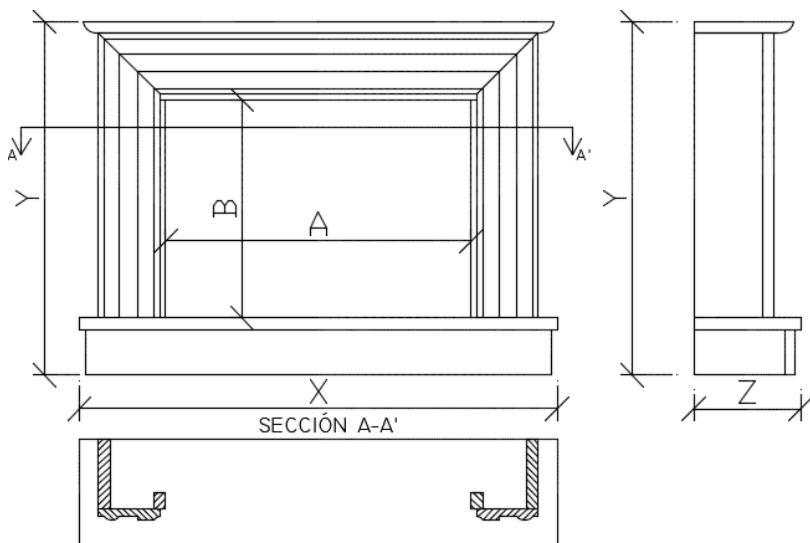

Extra	
Interior piezas planas / Interior flat pieces	
Interior piezas—L / Interior L-shaped	
Interior otro material/ Interior another material	
Cambio ancho hasta 10cm / Change width up to 10cm	+ 15%
Cambio altura hasta 10cm / Change height untill 10cm	+ 15%
Cambio fondo hasta 25cm / Change depth untill 25cm	+ 20%
Otros cambios / Other changes	Consultar/ On request