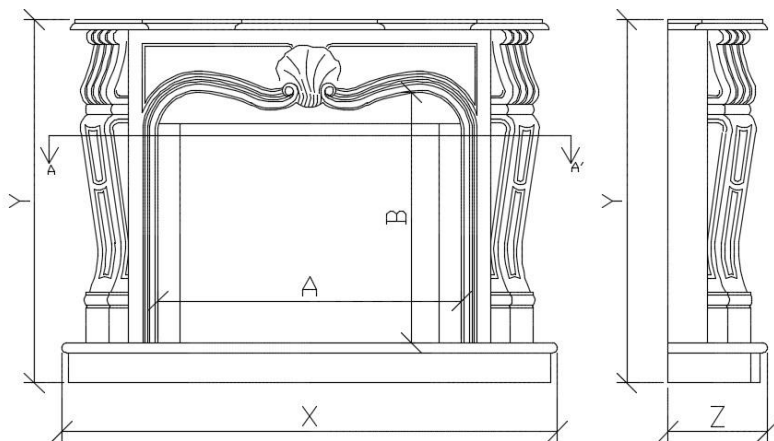

ODESSA

Mod Odessa
Ref C-201
Onix

Material	
Blanco Macael	
Blanco Nacarado	
Blanco Statuario	
Blanco Thassos	
Crema Marfil	
Marrón Emperador	
Negro Marquina	
Ramage	
Otros materiales / Other materials	Consultar/ On request
Negro Abanilla	
Onix	
Rojo Alicante	
Rosa P. Crema /Int.	
Travertino Olivillo / Clásico / Oro	

Dimensiones / Dimensions						
Versión/ Version	Modelo/ Model	Interior		Exterior/External		
		A	B	X	Y	Z
C-201	ODESSA	92,0	70,5	150,0	110,0	30,0

** Dimensiones en cm / Dimensions in centimetres

SECCIÓN A-A'