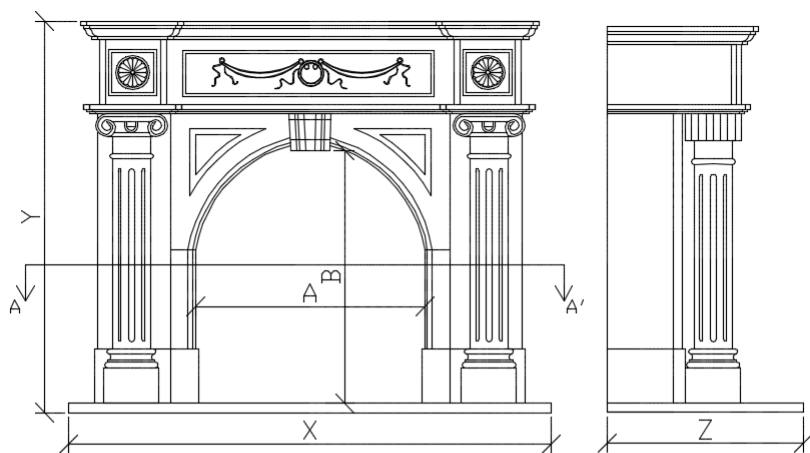

FLORENCIA

Mod Florencia
Ref C-703
Ramage

Material	
Blanco Macael	
Blanco Nacarado	
Blanco Statuario	
Blanco Thassos	
Crema Marfil	
Marrón Emperador	
Negro Marquina	
Ramage	
Otros materiales / Other materials	
Consultar/ On request	
Negro Abanilla	
Ónix	
Rojo Alicante	
Rosa P. Crema /Int.	
Travertino Olivillo / Clásico / Oro	

Dimensiones / Dimensions						
Versión/ Version	Modelo/ Model	Interior		Exterior/External		
		A	B	X	Y	Z
C-703	FLORENCIA	76,0	84,0	160,0	128,0	65,0

** Dimensiones en cm/ Dimensions in centimetres

SECCIÓN A-A'