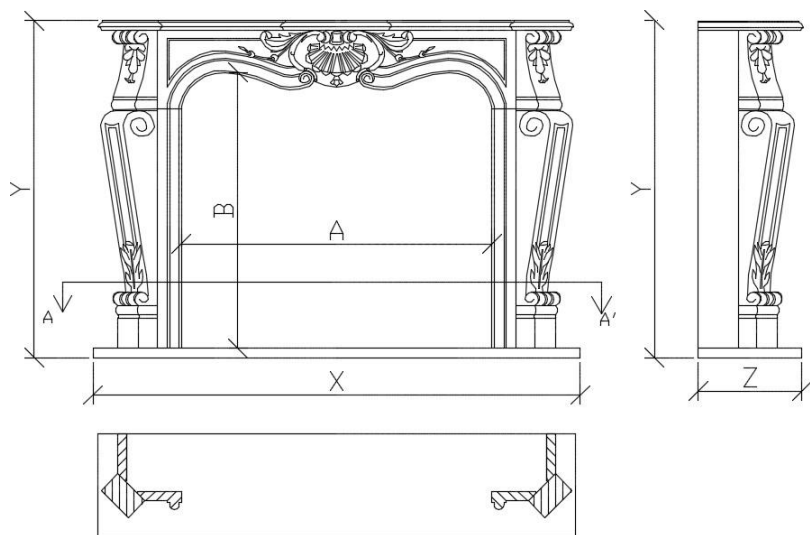

VERONA

Mod Verona
Ref C-206
Rosa Intermedio

Material	
Blanco Macael	
Blanco Nacarado	
Blanco Statuario	
Blanco Thassos	
Crema Marfil	
Marrón Emperador	
Negro Marquina	
Ramage	
Otros materiales / Other materials	Consultar/ On request
Negro Abanilla	
Onix	
Rojo Alicante	
Rosa P. Crema /Int.	
Travertino Olivillo / Clásico / Oro	

Dimensiones / Dimensions						
Versión/ Version	Modelo/ Model	Interior		Exterior/External		
		A	B	X	Y	Z
C-206	VERONA	84,0	104,0	155,0	111,0	35,0

** Dimensiones en cm / Dimensions in centimetres

SECCIÓN A-A'