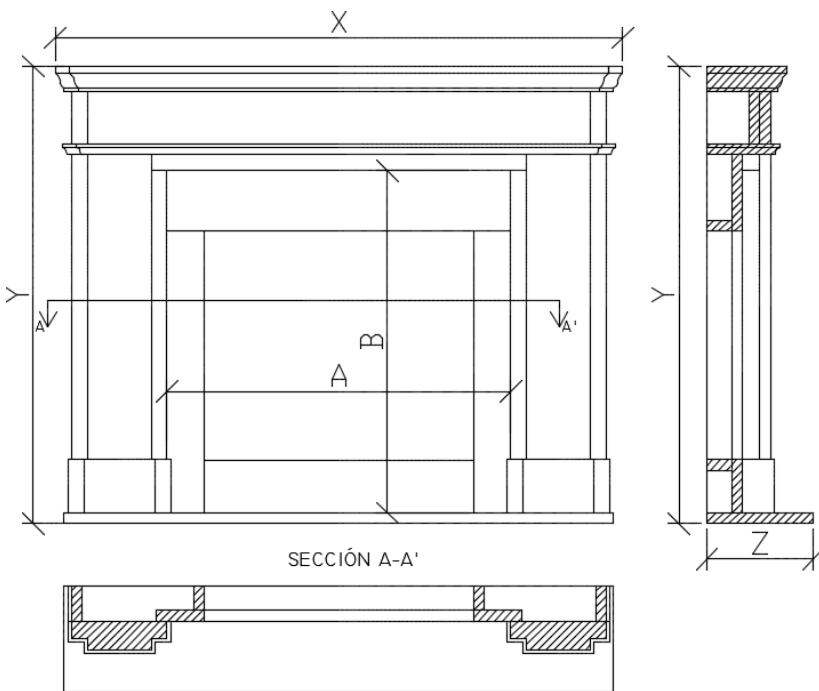

Extra	
Interior piezas planas / Interior flat pieces	
Interior piezas—L / Interior L-shaped	
Interior otro material/ Interior another material	
Cambio ancho hasta 10cm / Change width up to 10cm	+ 15%
Cambio altura hasta 10cm / Change height up to 10cm	+ 15%
Cambio fondo hasta 25cm / Change depth up to 25cm	+ 20%
Otros cambios / Other changes	Consultar/ On request