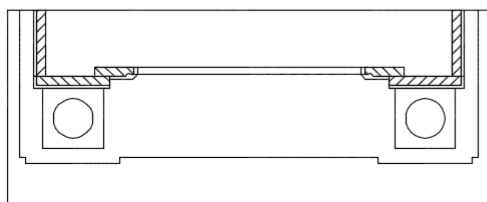

Dimensiones / Dimensions						
Versión/ Version	Modelo/ Model	Interior		Exterior/External		
		A	B	X	Y	Z
C-105	CHARLOTTE	100,0	84,3	176,0	132,0	47,0

** Dimensiones en cm / Dimensions in centimetres

Extra	
Interior piezas planas / Interior flat pieces	
Interior piezas—L /Interior L-shaped	
Interior en ángulo/ Interior in angle	
Interior otro material/ Interior another material	
Cambio ancho hasta 10cm / Change width up to 10cm	+ 15%
Cambio altura hasta 10cm / Change height up to 10cm	+ 15%
Cambio fondo hasta 25cm / Change depth up to 25cm	+ 20%
Otros cambios / Other changes	Consultar/ On request

Dimensiones / Dimensions						
Versión/ Version	Modelo/ Model	Interior		Exterior/External		
		A	B	X	Y	Z
C-703	FLORENCIA	76,0	84,0	160,0	128,0	65,0

** Dimensiones en cm/ Dimensions in centimetres

SECCIÓN A-A'