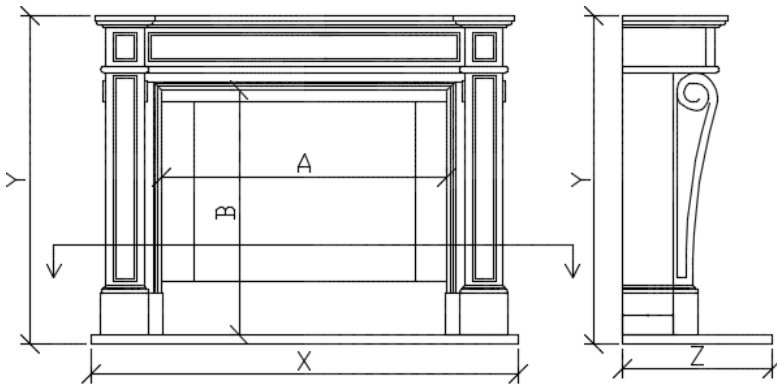

SECCIÓN A-A'

Extra	
Interior piezas planas / Interior flat pieces	
Interior piezas—L / Interior L-shaped	
Interior otro material/ Interior another material	
Cambio ancho hasta 10cm / Change width up to 10cm	+ 15%
Cambio altura hasta 10cm / Change height up to 10cm	+ 15%
Cambio fondo hasta 25cm / Change depth up to 25cm	+ 20%
Otros cambios / Other changes	Consultar/ On request