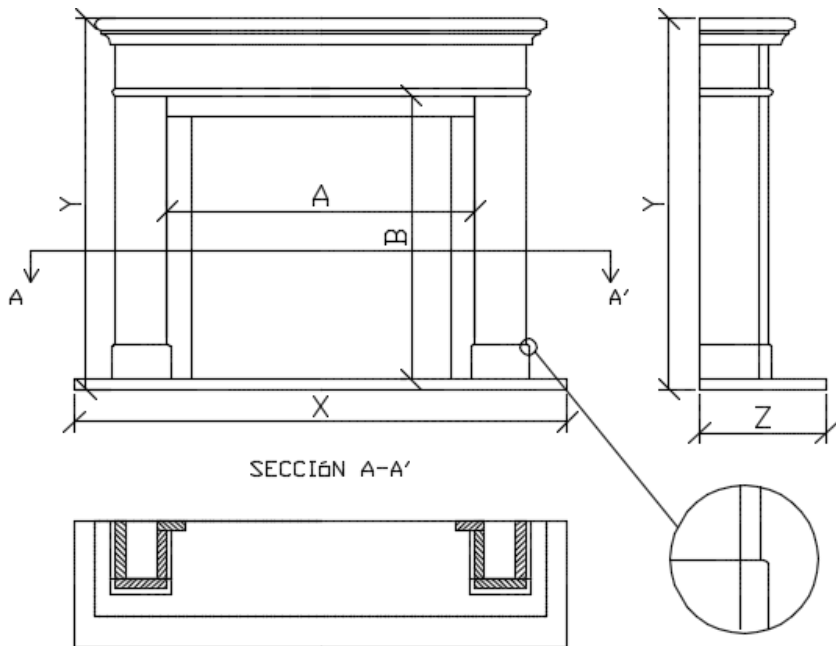

STELLA

Mod Stella
Ref C-117
Ramage

Material	
Blanco Macael	
Blanco Nacarado	
Blanco Statuario	
Blanco Thassos	
Crema Marfil	
Marrón Emperador	
Negro Marquina	
Ramage	
Otros materiales / Other materials	Consultar/ On request
Negro Abanilla	
Onix	
Rojo Alicante	
Rosa P. Crema /Int.	
Travertino Olivillo / Clásico / Oro	

Dimensiones / Dimensions						
Versión/ Version	Modelo/ Model	Interior		Exterior/ External		
		A	B	X	Y	Z
C-117	STELLA	90,0	83,0	144,0	108,0	37,0

** Dimensiones en cm / Dimensions in centimetres