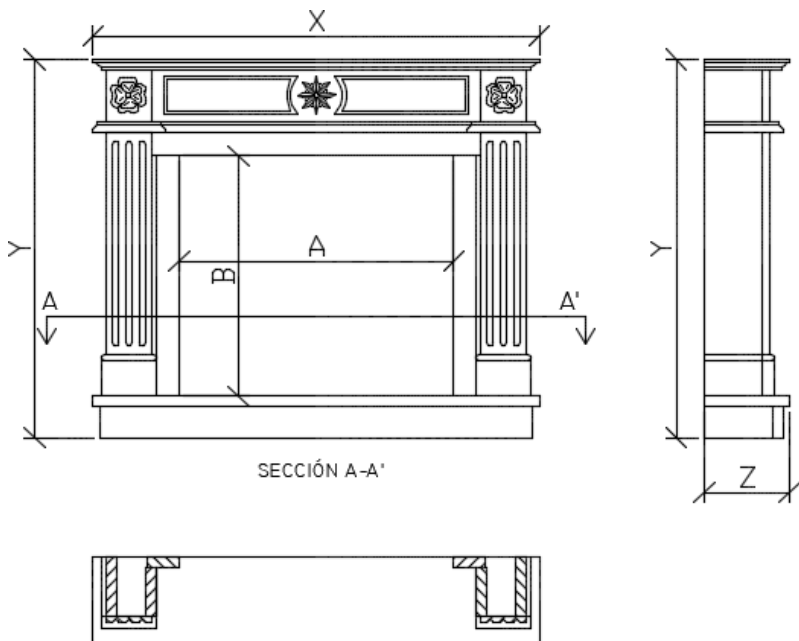

Dimensiones / Dimensions						
Versión	Modelo/ Model	Interior		Exterior/External		
		A	B	X	Y	Z
C-302	MÉRIDA	94,0	77,0	130,0	110,0	25,0

** Dimensiones en cm / Dimensions in centimetres

Extra	
Interior piezas planas / Interior flat pieces	
Interior piezas—L / Interior L-shaped	
Interior otro material/ Interior another material	
Cambio ancho hasta 10cm / Change width up to 10cm	+ 15%
Cambio altura hasta 10cm / Change height up to 10cm	+ 15%
Cambio anchura hasta 25cm / Change depth up to 25cm	+ 20%
Otros cambios / Other changes	Consultar/ On request