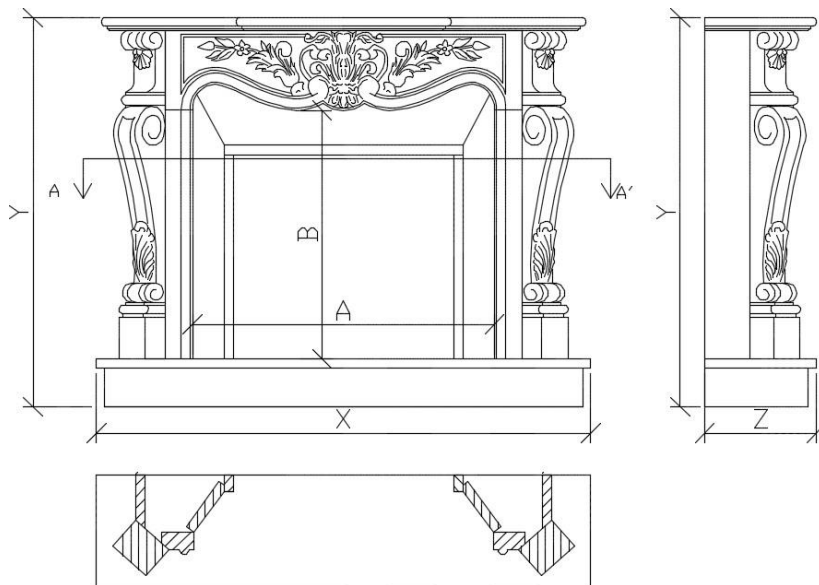

SECCIÓIN A-A'

Extra	
Interior piezas planas / Interior flat pieces	
Interior piezas—L /Interior L-shaped	
Interior en ángulo / Interior in angle	
Interior otro material/ Interior another material	
Cambio ancho hasta 10cm / Change width up to 10cm	+ 15%
Cambio altura hasta 10cm / Change height up to 10cm	+ 15%
Cambio fondo hasta 25cm / Change depth up to 25cm	+ 20%
Otros cambios / Other changes	Consultar / On request