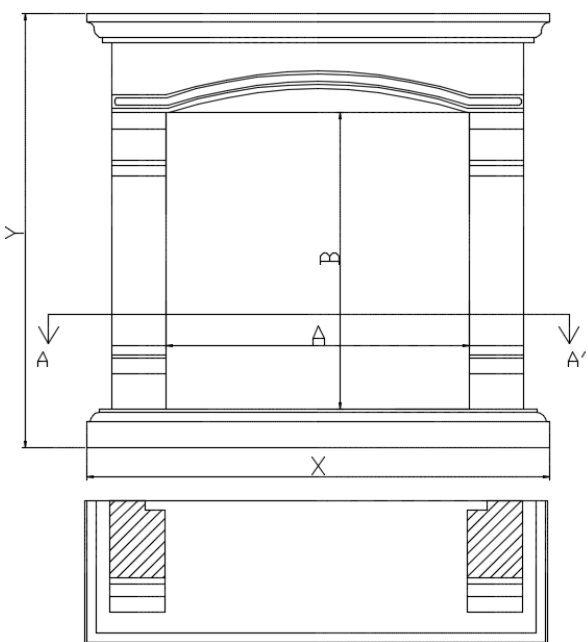

SECCIÓN A-A'

Extra	
Interior piezas planas/ Interior flat pieces	
Interior piezas—L / Interior L-shaped	
Interior en ángulo /Interior in angle	
Interior otro material/ Interior another material	
Cambio ancho hasta 10cm /Change width up to 10cm	+ 15%
Cambio altura hasta 10cm /Change height un to 10cm	+ 15%
Cambio fondo hasta 25cm /Change depth up to 25cm	+ 20%
Otros cambios /Other changes	Consultar/ On request