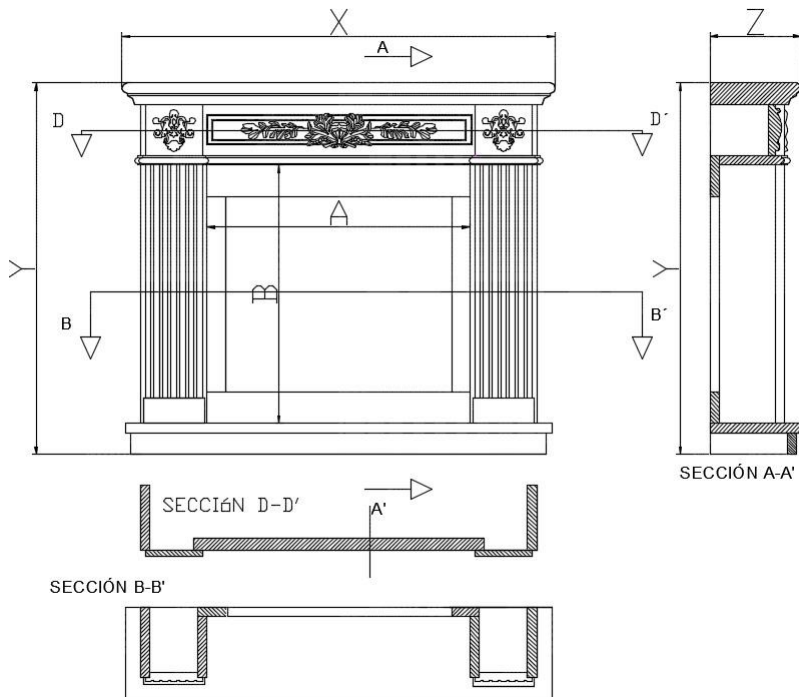

Extra	
Interior piezas planas / Interior flat pieces	
Interior piezas—L / Interior L-shaped	
Interior en ángulo / Interior in angle	
Interior otro material/ Interior another material	
Cambio anchura hasta 10cm / Change width up to 10cm	+ 15%
Cambio altura hasta 10cm / Change height up to 10cm	+ 15%
Cambio fondo hasta 25cm / Change depth up to 25cm	+ 20%
Otros cambios / Other changes	Consultar/ On request

Dimensiones / Dimensions						
Versión/ Version	Modelo/ Model	Interior		Exterior/External		
		A	B	X	Y	Z
C-024	LUXOR	105,0	88,0	160,0	121,5	30,0

** Dimensiones en cm / Dimensions in centimetres

Extra	
Interior piezas planas / Interior flat pieces	
Interior piezas—L / Interior L-shaped	
Interior en ángulo/ Interior in angle	
Interior otro material/ Interior another material	
Cambio ancho hasta 10cm / Change width up to 10cm	+ 15%
Cambio altura hasta 10cm / Change height up to 10cm	+ 15%
Cambio fondo hasta 25cm / Change depth up to 25cm	+ 20%
Otros cambios / Other changes	Consultar/ On request