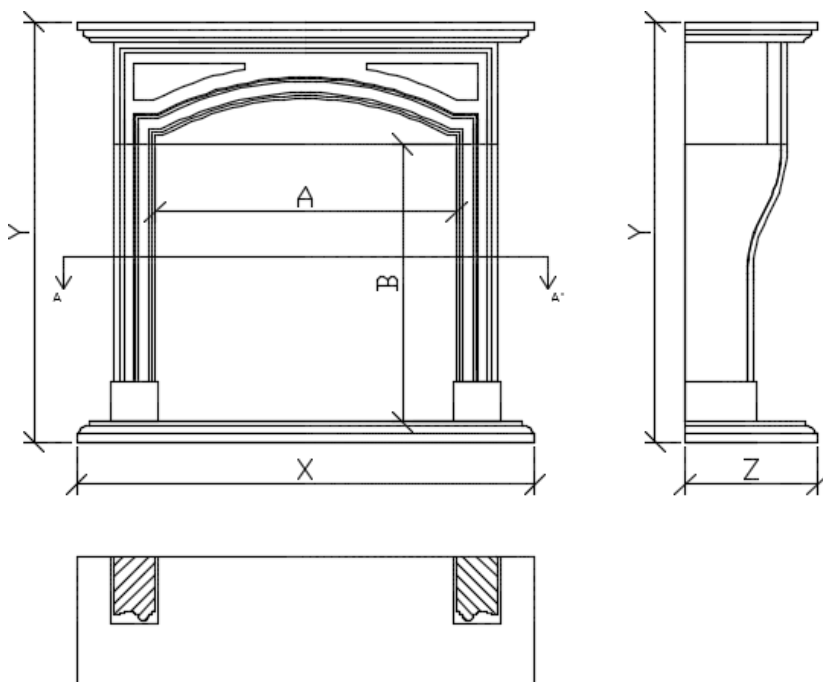

SECCIÓN A-A'

Extra	
Interior piezas planas /Interior flat pieces	
Interior piezas—L /Interior L-shaped	
Interior otro material/ Interior another material	
Cambio ancho hasta 10cm / Change width up to 10cm	+ 15%
Cambio altura hasta 10cm / Change height up to 10cm	+ 15%
Cambio fondo hasta 25cm /Change depth up to 25cm	+ 20%
Other changes	Consultar/ On request