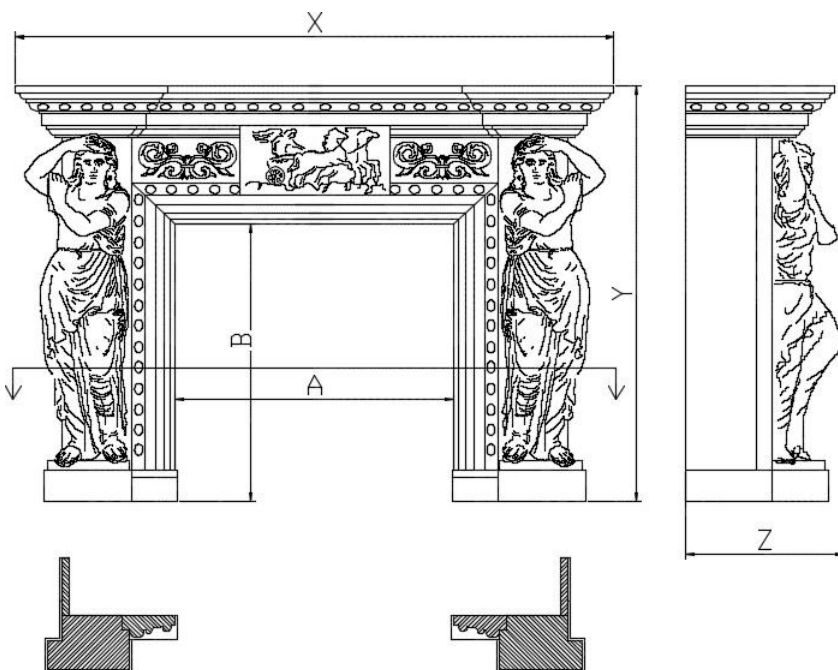

Material	
Blanco Macael	
Blanco Nacarado	
Blanco Statuario	
Blanco Thassos	
Crema Marfil	
Marrón Emperador	
Negro Marquina	
Ramage	
Otros materiales / Other materials	Consultar / On request
Negro Abanilla	
Onix	
Rojo Alicante	
Rosa P. Crema /Int.	
Travertino Olivillo / Clásico / Oro	

Dimensiones / Dimensions						
Versión/ Version	Modelo/ Model	Interior		Exterior/External		
		A	B	X	Y	Z
C-103	POMPEYA	118,0	115,0	250,0	174,0	55,0

** Dimensiones en cm / Dimensions in centimetres

Extra	
Interior piezas planas / Interior flat pieces	
Interior piezas—L /Interior L-shaped	
Interior en ángulo/ Interior in angle	
Interior otro material/ Interior another material	
Cambio ancho hasta 10cm / Change width up to 10cm	+ 15%
Cambio altura hasta 10cm / Change height up to 10cm	+ 15%
Cambio fondo hasta 25cm / Change depth up to 25cm	+ 20%
Otros cambios / Other changes	Consultar/ On request

SECCIÓN A-A'