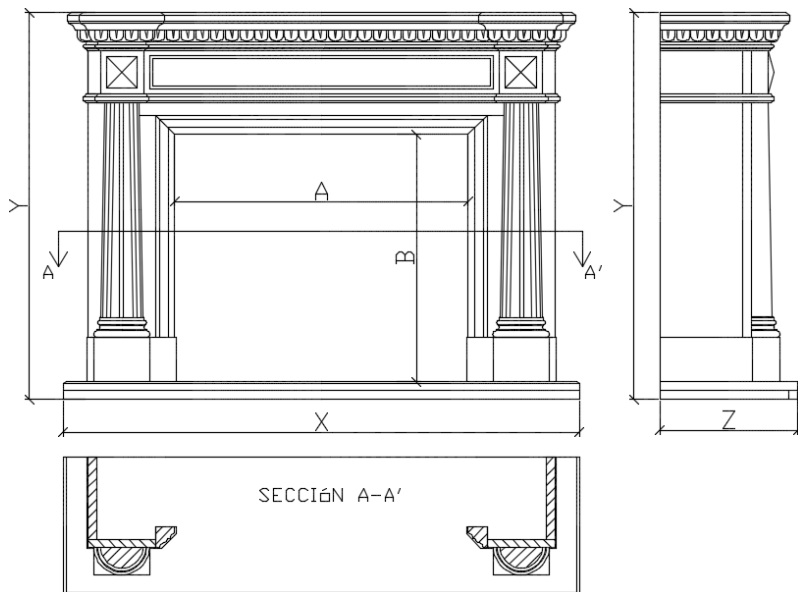

Extra	
Interior piezas planas / Interior flat pieces	
Interior piezas—L /Interior L-shaped	
Interior en ángulo/ Interior in angle	
Interior otro material/ Interior another material	
Cambio ancho hasta 10cm / Change width up to 10cm	+ 15%
Cambio altura hasta 10cm / Change height up to 10cm	+ 15%
Cambio fondo hasta 25cm / Change depth up to 25cm	+ 20%
Otros cambios / Other changes	Consultar/ On request