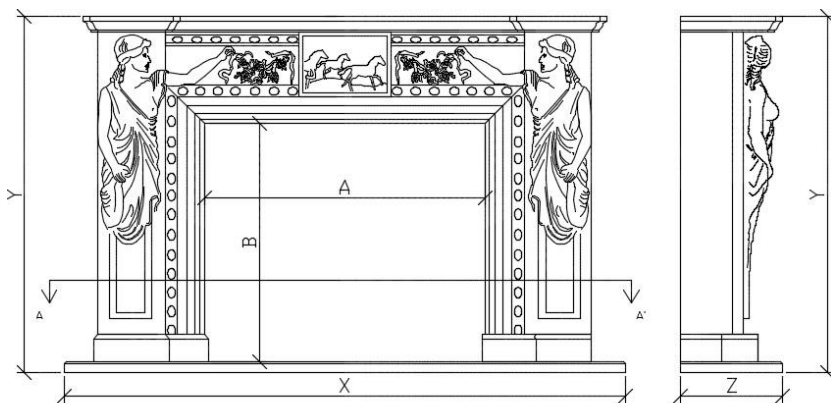

Dimensiones / Dimensions						
Versión/ Version	Modelo/ Model	Interior		Exterior/External		
		A	B	X	Y	Z
C-120	HELENA	123,5	103,0	247,0	157,0	45,0

** Dimensiones en cm / Dimensions in centimetres

Extra	
Interior piezas planas / Interior flat pieces	
Interior piezas—L / Interior L-shaped	
Interior en ángulo / Interior in angle	
Interior otro material/ Interior another material	
Cambio ancho hasta 10cm / Change width up to 10cm	+ 15%
Cambio altura hasta 10cm / Change height up to 10cm	+ 15%
Cambio fondo hasta 25cm / Change depth up to 25cm	+ 20%
Otros Cambios / Other changes	Consultar/ On request