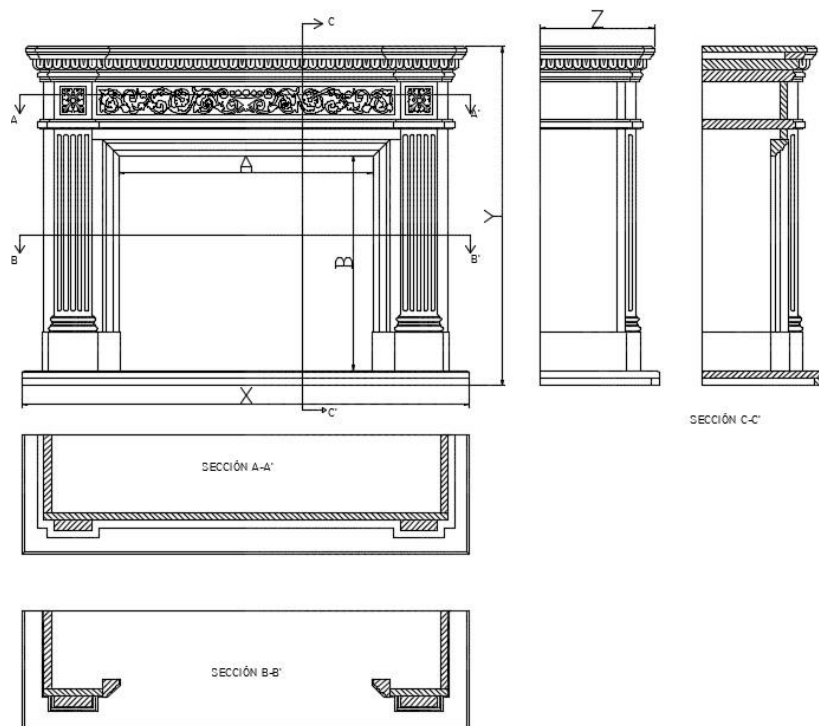

Dimensiones / Dimensions						
Versión/ Version	Modelo/ Model	Interior		Exterior/External		
		A	B	X	Y	Z
C-103	POMPEYA	118,0	115,0	250,0	174,0	55,0

** Dimensiones en cm / Dimensions in centimetres

Extra	
Interior piezas planas / Interior flat pieces	
Interior piezas—L /Interior L-shaped	
Interior en ángulo/ Interior in angle	
Interior otro material/ Interior another material	
Cambio ancho hasta 10cm / Change width up to 10cm	+ 15%
Cambio altura hasta 10cm / Change height up to 10cm	+ 15%
Cambio fondo hasta 25cm / Change depth up to 25cm	+ 20%
Otros cambios / Other changes	Consultar/ On request

Dimensiones / Dimensions						
Versión/ Version	Modelo/ Model	Interior		Exterior/External		
		A	B	X	Y	Z
C-102	PRESTON	100,0	84,5	176,0	133,6	47,0

** Dimensiones en cm / Dimensions in centimetres

Extra	
Interior piezas planas / Interior flat pieces	
Interior pieza—L / Interior L-shaped	
Interior en ángulo / Interior in angle	
Interior otro material/ Interior another material	
Cambio ancho hasta 10cm /Change width up to 10cm	+ 15%
Cambio altura hasta 10cm / Change height up to 10cm	+ 15%
Cambio fondo hasta 25 cm/ Change depth up to 25cm	+ 20%
Otros cambios/ Other changes	Consultar/ On request