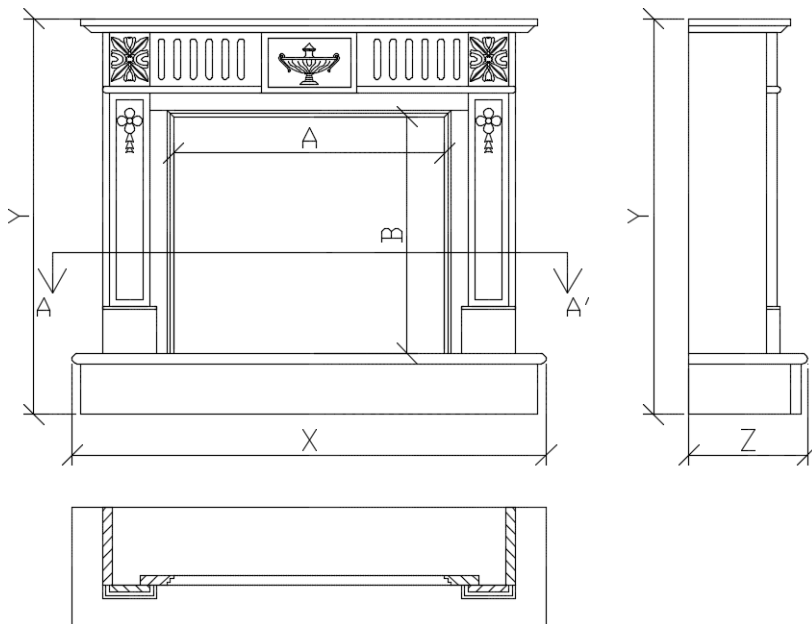

SECCIÓN A-A'

Extra	
Interior piezas planas / Interior flat pieces	
Interior piezas—L / Interior L-shaped	
Interior otro material/ Interior another material	
Cambio ancho hasta 10cm / Change width up to 10cm	+ 15%
Cambio altura hasta 10cm / Change height up to 10cm	+ 15%
Cambio fondo hasta 25cm / Change depth up to 25cm	+ 20%
Otros Cambios / Other changes	Consultar/ On request