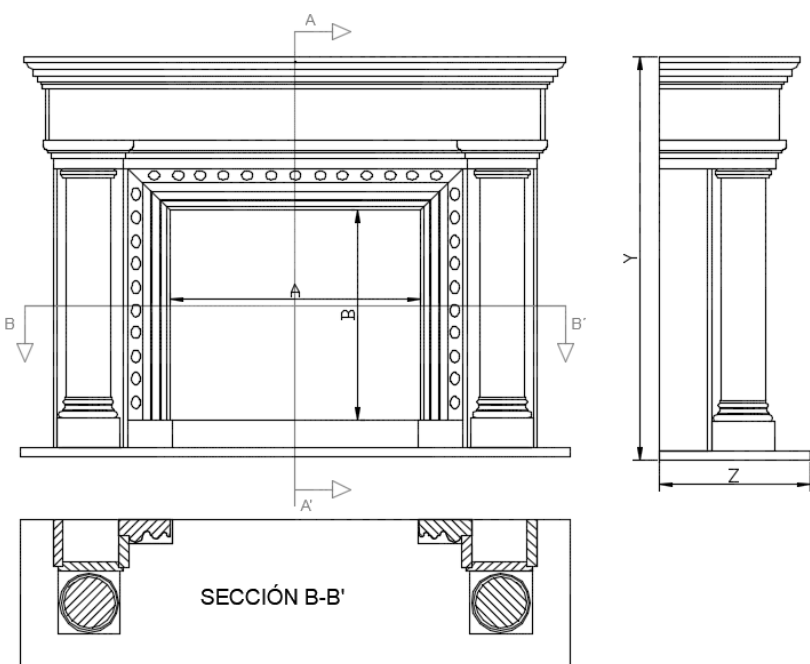

Extra	
Interior piezas planas/ Interior flat pieces	
Interior piezas—L / Interior L-shaped	
Interior otro material/ Interior another material	
Cambio ancho hasta 10cm / Change width up to 10cm	+ 15%
Cambio altura hasta 10cm / Change height up to 10cm	+ 15%
Cambio fondo hasta 25cm / Change depth up to 25cm	+ 20%
Otros cambios / Other changes	Consultar/ On request