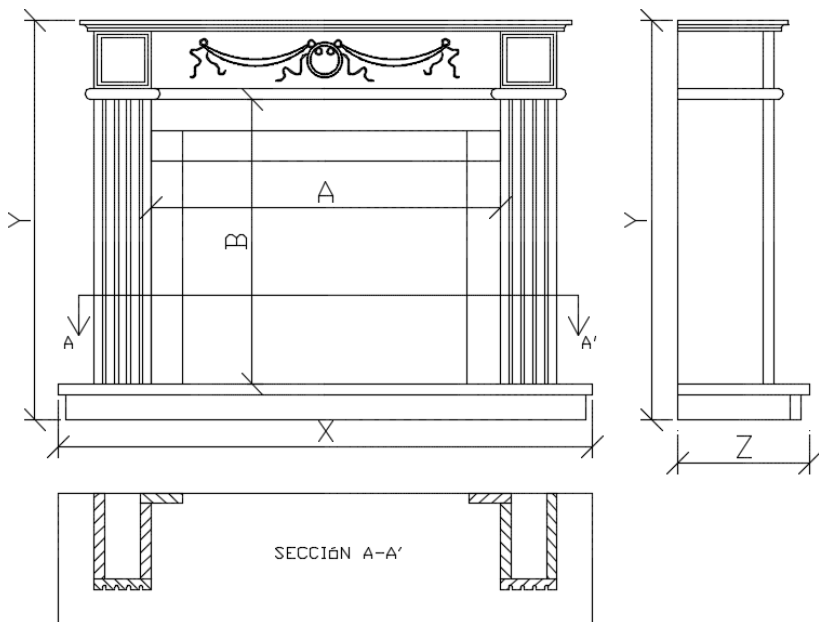

Extra	
Interior piezas planas / Interior flat pieces	
Interior piezas—L / Interior L-shaped	
Interior en ángulo / Interior in angle	
Interior otro material/ Interior another material	
Cambio ancho hasta 10 cm / Change width up to 10cm	+ 15%
Cambio altura hasta 10cm / Change height up to 10cm	+ 15%
Cambio de fondo hasta 25cm / Change depth up to 25cm	+ 20%
Other changes	Consultar/ On request

Dimensiones / Dimensions						
Versión/ Version	Modelo/Model	Interior		Exterior/External		
		A	B	X	Y	Z
C-104	WASHINGTON	98,0	80,0	150,0	112,0	37,0

** Dimensiones en cm / Dimensions in centimetres

Extra	
Interior piezas planas / Interior flat pieces	
Interior piezas—L / Interior L-shaped	
Interior otro material/ Interior another material	
Cambio ancho hasta 10 cm / Change width up to 10cm	+ 15%
Cambio altura hasta 10cm / Change height up to 10cm	+ 15%
Cambio fondo hasta 25cm / Change depth up to 25cm	+ 20%
Otros cambios / Other changes	Consultar/ On request