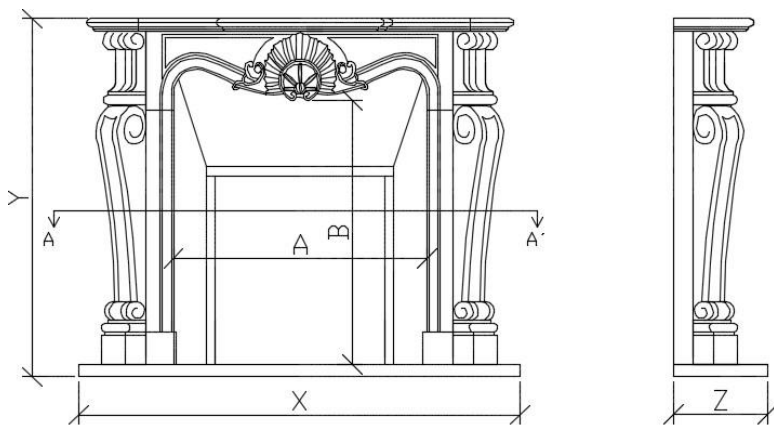

SECCIÓN A-A'

Extra	
Interior piezas planas / Interior flat pieces	
Interior piezas—L / Interior L-shaped	
Interior otro material/ Interior another material	
Cambio ancho hasta 10cm / Change width up to 10cm	+ 15%
Cambio altura hasta 10cm / Change height up to 10cm	+ 15%
Cambio fondo hasta 25cm / Change depth up to 25cm	+ 20%
Otros cambios / Other changes	Consultar/ On request